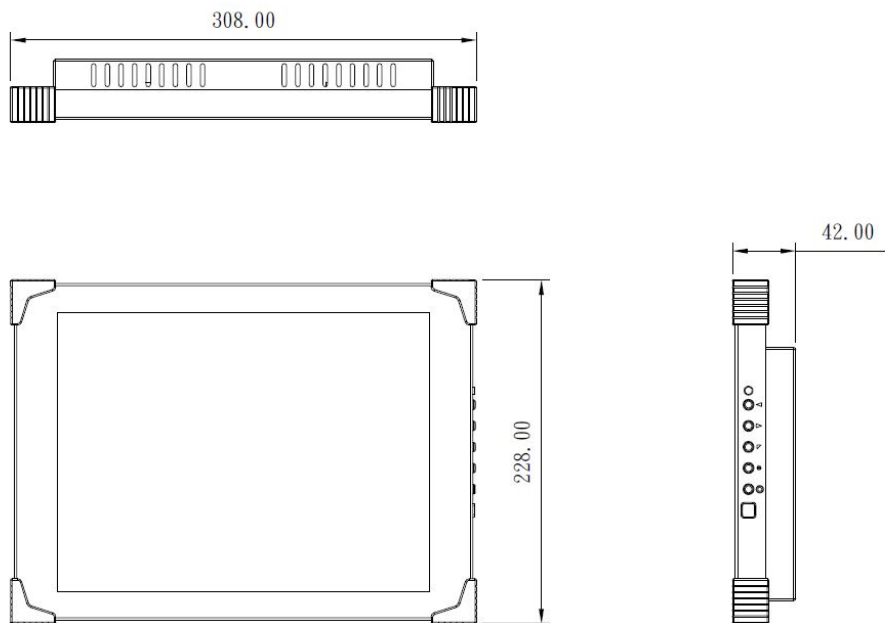

Auto Dimmer Function

Multi-Language of OSD

Specification

PANEL	Screen Size	12.1 inch (Diagonal)
	Display Resolution (dot)	1024 (H) X RGB X 768 (H)
	Active Area (mm)	245.76(H) x 184.32 (V)
	Pixel Pitch (mm)	0.3075 x 0.3075
	Color Configuration	R.G.B. stripe

Dimension:

SEFORM ELECTRONICS CO., LTD.

TEL: 886-7-8130209 FAX: 886-7-8131917

E-mail: sales@seform.com.tw URL: www.seform.com.tw

12.1" TFT LCD Monitor

世和豐電機股份有限公司					
SEFORM ELECTRONICS CO., LTD.					
圖號	設計	日期	單位	比例	頁法
CODE NO.	DESIGN BY	DATE	UNIT	SCALE	SHEET
	湯淑涵	13/07/22	mm	1:3	1/1
			機種	121TPC-LXH	
			品名	成品	
			圖號	5A-US01-1213S05-AA01	
			圖號	5A-US01-1213S05-AA01	