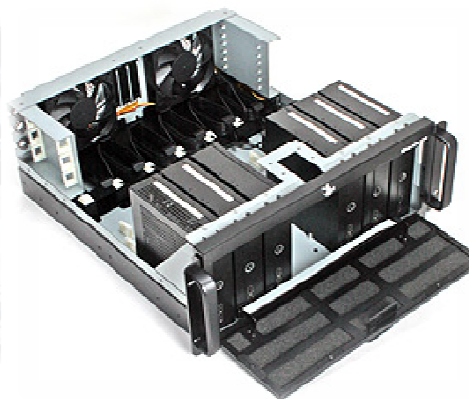

エンジンコアシリーズ