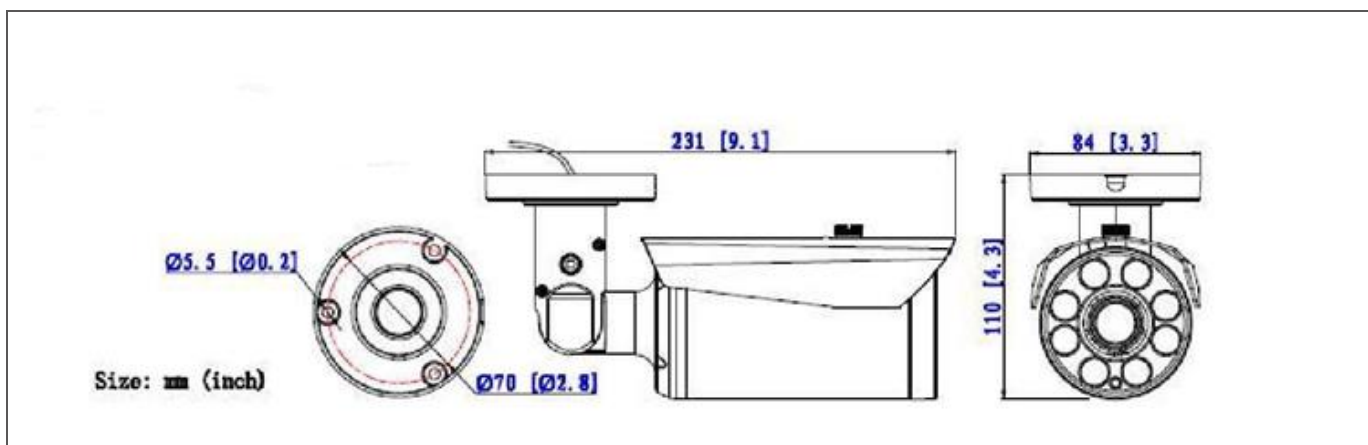

製品寸法図

*本書類の全ての画像は、情報提供のみとしています。製品モデルは各国異なる場合があります、詳細及びお問合せは EverFocus 公式サイトへ

*本書類に含まれる情報は、予告なしに変更される場合があります。