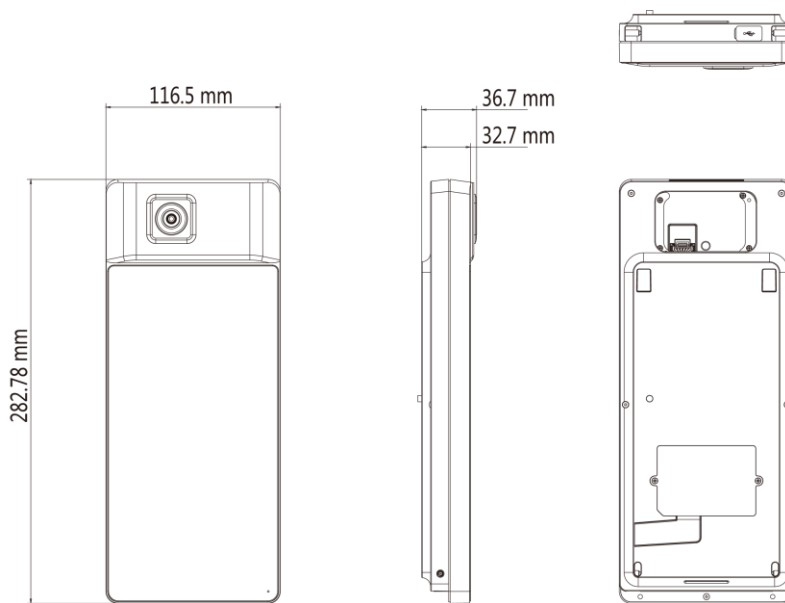

その他	消費電力	12 VDC/2 A
	動作温度	0 °C to 50 °C (32 °F to 122 °F) (端末本体動作温度範囲) 測温する時: 10 °C to 35 °C (50 °F to 95 °F) (端末本体検温モードにおいてお薦め動作温度範囲)
	動作湿度	10 to 90% (No condensing)
	適用環境	屋内および無風環境での使用のみ ( )

ヒーターまたはヒートシンクなどの日光直射、風通し弱い、または熱源に近づくのは原則的に禁止されています (火災の危険に招く可能性があります)。

寸法